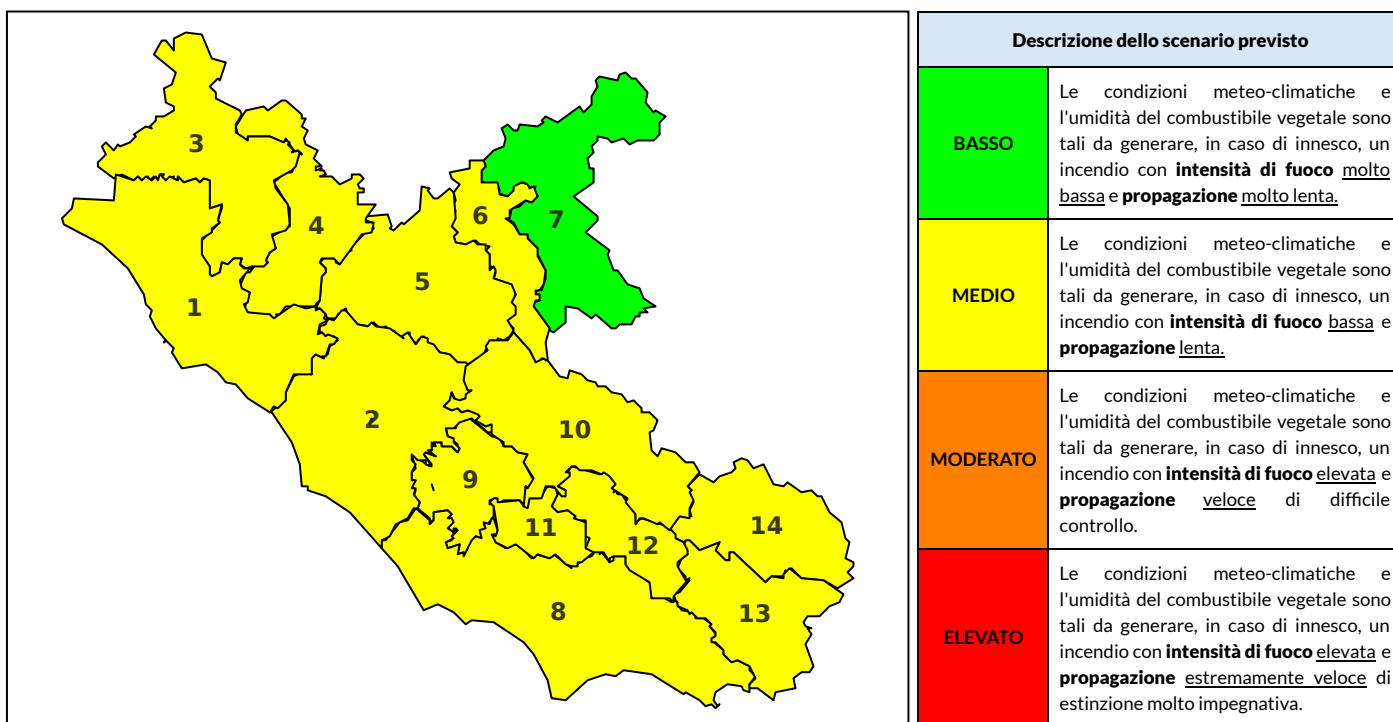

### Previsioni per oggi 5-6-2024

Livello di pericolosità da incendio boschivo per Zona di Allerta AIB

Bollettino emesso nel periodo della campagna AIB Lazio sulla base del modello previsionale RISICOLazio, sviluppato in collaborazione con Fondazione CIMA, che fornisce un supporto per la valutazione della Pericolosità da incendio boschivo aggregata sulle Zone di Allerta AIB, approvate come parte integrante del Piano AIB Lazio 2020-2022 con DGR n° 270 del 15/05/2020. Il dettaglio della distribuzione dei Comuni nelle Zone AIB è consultabile al link [https://protezionecivile.regione.lazio.it/zone\\_allerta\\_aib\\_comuni/](https://protezionecivile.regione.lazio.it/zone_allerta_aib_comuni/). Le Norme Comportamentali per la popolazione sono consultabili al link [https://protezionecivile.regione.lazio.it/norme\\_comportamentali\\_aib/](https://protezionecivile.regione.lazio.it/norme_comportamentali_aib/).

Zona AIB	1	2	3	4	5	6	7	8	9	10	11	12	13	14
Livello Pericolosità	MEDIO	MEDIO	BASSO	MEDIO	MEDIO	BASSO	BASSO	MEDIO	MEDIO	MEDIO	MEDIO	MEDIO	MEDIO	MEDIO

NOTE

Zona AIB	1	2	3	4	5	6	7	8	9	10	11	12	13	14
Livello Pericolosità	MEDIO	MEDIO	MEDIO	MEDIO	MEDIO	MEDIO	BASSO	MEDIO	MEDIO	MEDIO	MEDIO	MEDIO	MEDIO	MEDIO