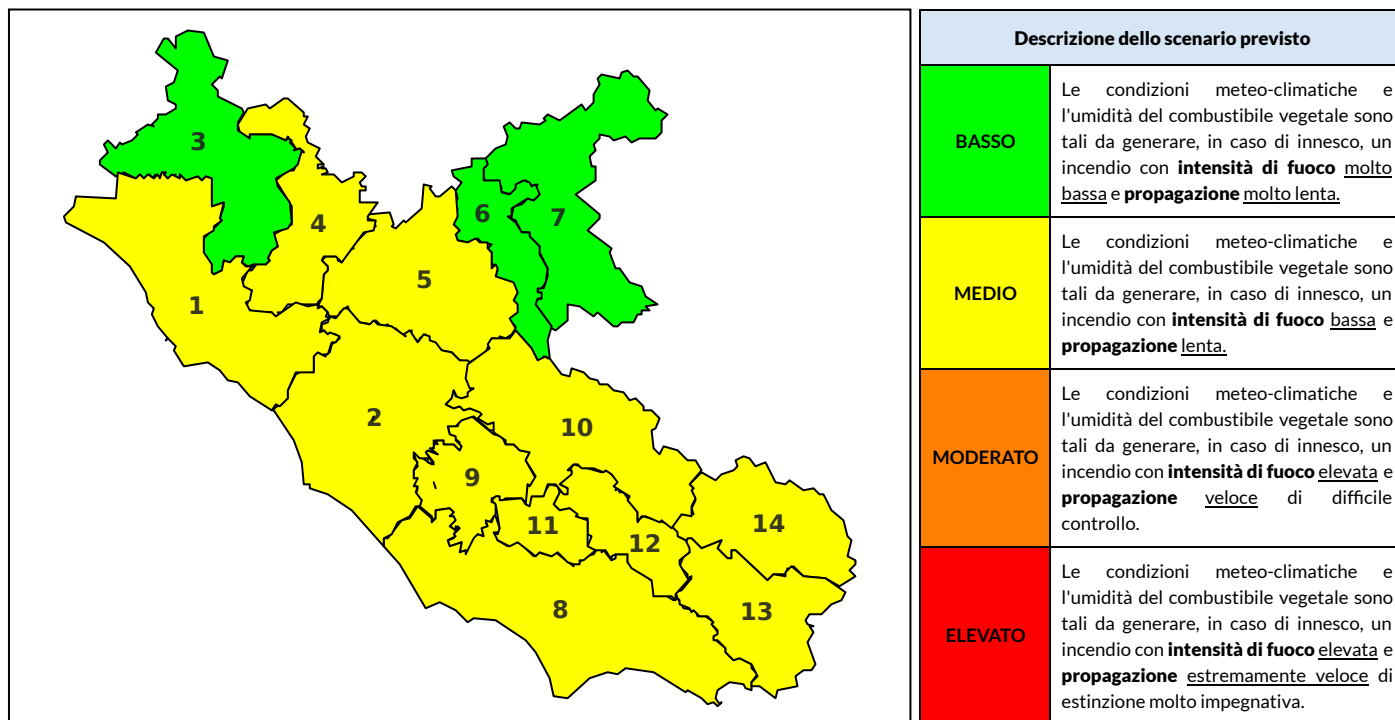

## BOLLETTINO DI PERICOLOSITA' DA INCENDI BOSCHIVI

### Previsioni per oggi 5-6-2024

Livello di pericolosità da incendio boschivo per Zona di Allerta AIB

Bollettino emesso nel periodo della campagna AIB Lazio sulla base del modello previsionale RISICOLazio, sviluppato in collaborazione con Fondazione CIMA, che fornisce un supporto per la valutazione della Pericolosità da incendio boschivo aggregata sulle Zone di Allerta AIB, approvate come parte integrante del Piano AIB Lazio 2020-2022 con DGR n° 270 del 15/05/2020. Il dettaglio della distribuzione dei Comuni nelle Zone AIB è consultabile al link [https://protezionecivile.regione.lazio.it/zone\\_allerta\\_aib\\_comuni/](https://protezionecivile.regione.lazio.it/zone_allerta_aib_comuni/). Le Norme Comportamentali per la popolazione sono consultabili al link [https://protezionecivile.regione.lazio.it/norme\\_comportamentali\\_aib/](https://protezionecivile.regione.lazio.it/norme_comportamentali_aib/).

Zona AIB	1	2	3	4	5	6	7	8	9	10	11	12	13	14
Livello Pericolosità	MEDIO	MEDIO	BASSO	MEDIO	MEDIO	BASSO	BASSO	MEDIO	MEDIO	MEDIO	MEDIO	MEDIO	MEDIO	MEDIO

NOTE

Zona AIB	1	2	3	4	5	6	7	8	9	10	11	12	13	14
Livello Pericolosità	MEDIO	MEDIO	MEDIO	MEDIO	MEDIO	MEDIO	BASSO	MEDIO	MEDIO	MEDIO	MEDIO	MEDIO	MEDIO	MEDIO